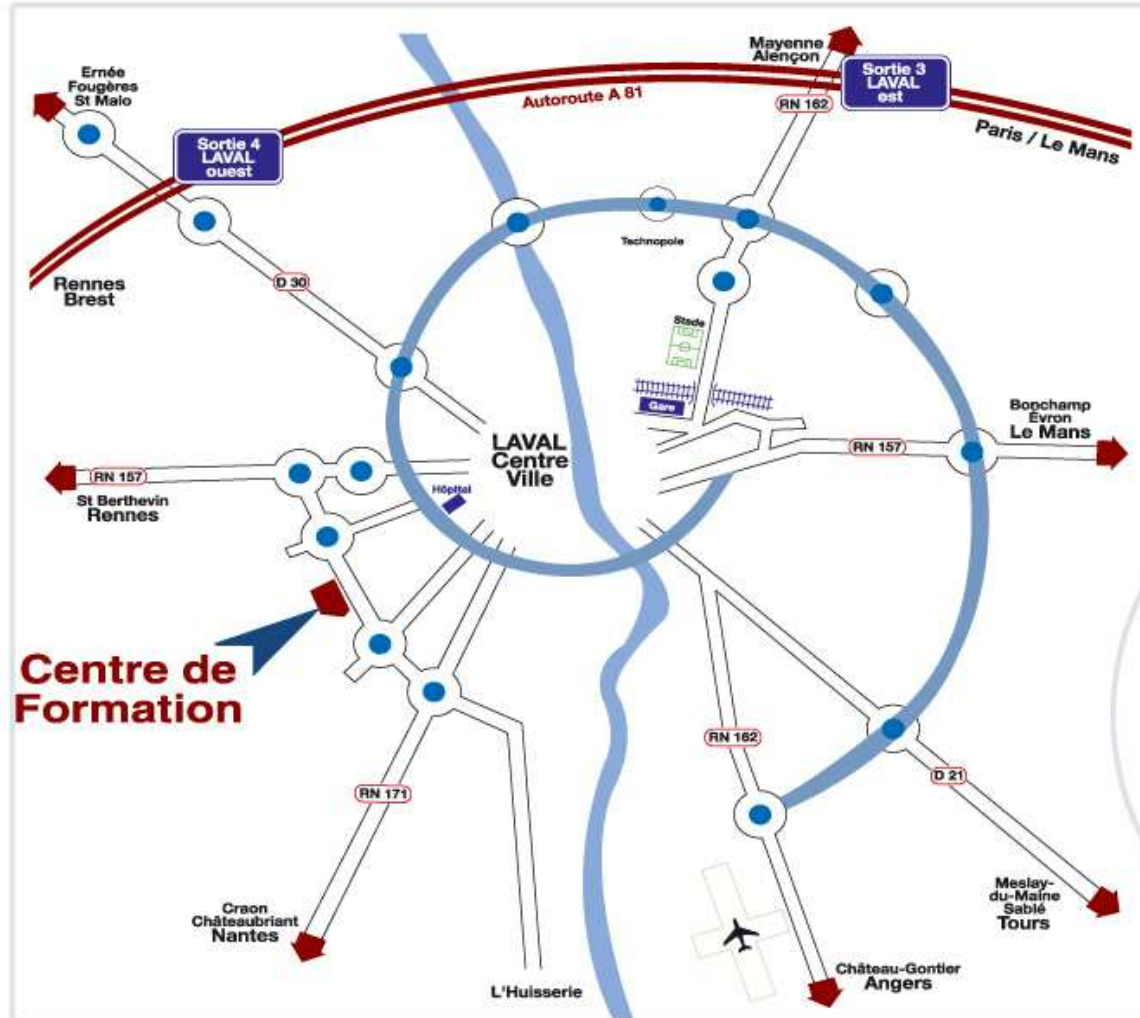

Par autoroute A81

Sortie 3 Laval Centre

Sortie 4 Laval Nord

Par route

Rennes : 70 km

Nantes : 120 km

Angers : 70 km

Tours : 155 km

Le Mans : 70 km

Caen : 190 km

Par TGV

Paris : 1h35 mn

Rennes : 35 mn

Le Mans : 35 mn

Gare à 10 mn du

Centre de Formation